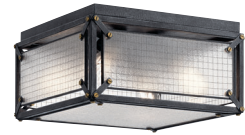

Ceiling Lights

44100CLP | Grand Bank™
(2) 75W, Medium, 12"W x 7.25"H
⓪

44224BK | Fulton Cross™
(4) 75W, Medium, 16"W x 7"H
⓪

43328DAG | Evan™
(2) 60W, Candelabra, 3"W x 13.75"H x 13"L

43581AVI | Ahrendale™
(3) 100W, Medium, 17.75"W x 16.75"H

NEW

44046AUB | Marimount™
(4) 60W, Candelabra, 18"W x 14"H

42643DBK | Elbur™
(1) 100W, Medium, 10.75"W x 6.75"H

42644DBK | Elbur™
(3) 100W, Medium, 18.25"W x 8.5"H

44336DBK | Steel
(4) 75W, Medium, 15.5"W x 8"H
⓪

NEW

52119BK | Cassadee
(4) 60W, Candelabra, 16"W x 12.5"H

NEW

52119BNB | Cassadee
(4) 60W, Candelabra, 16"W x 12.5"H

NEW

52119CH | Cassadee
(4) 60W, Candelabra, 16"W x 12.5"H

44128PN | Downtown Deco
(6) 60W, Candelabra, 21.5"W x 10.75"H